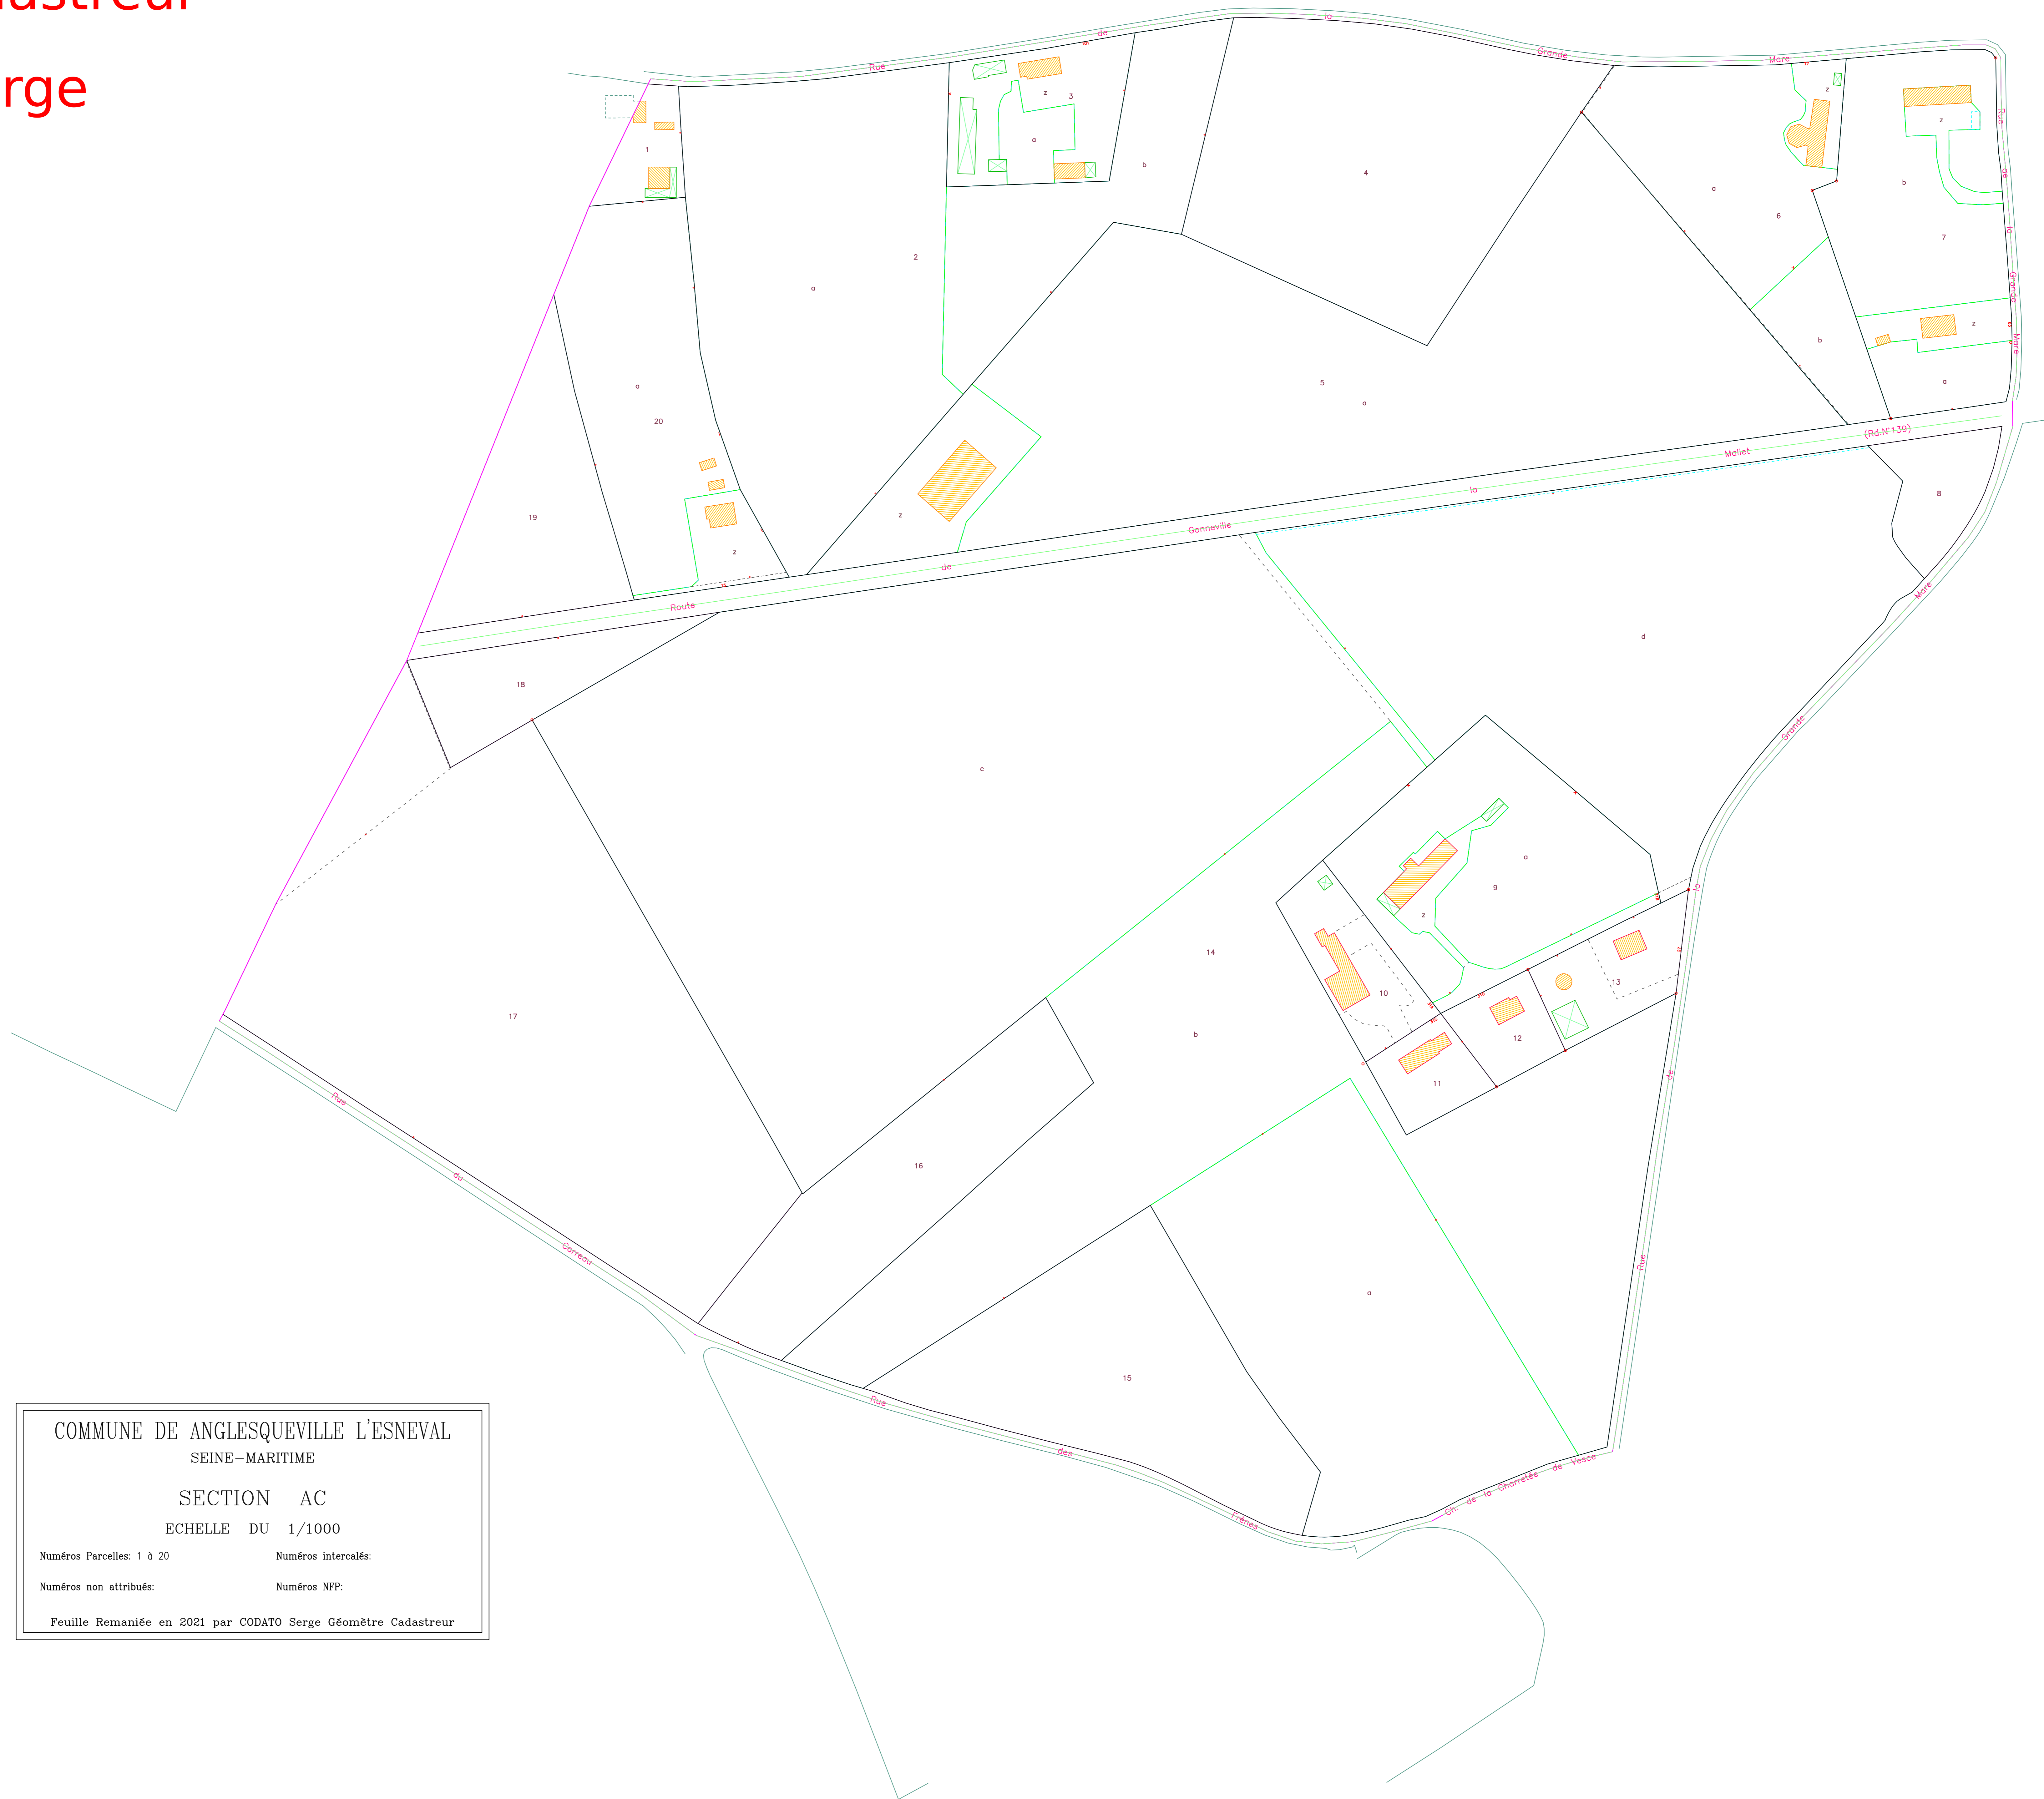

Géomètre Cadastreur

CODATO Serge

COMMUNE DE ANGLÉSQUEVILLE L'ESNEVAL  
SEINE-MARITIME  
SECTION AC  
ECHELLE DU 1/1000  
Numéros Parcelles: 1 à 20      Numéros intercalés:  
Numéros non attribués:      Numéros NFP:  
Feuille Remaniée en 2021 par CODATO Serge Géomètre Cadastreur